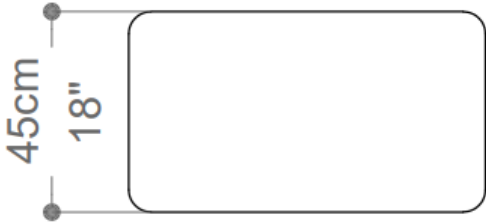

Mesa de Cabeceira

MESA DE CABECEIRA

JUN

BRETON