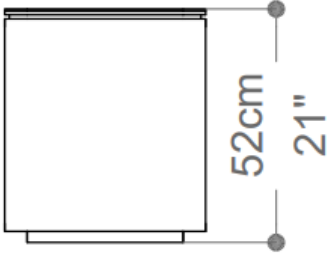

Mesa de Cabeceira

MESA DE CABECEIRA

JUN

BRETON