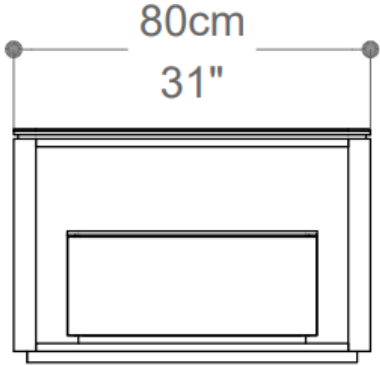

Mesa de Cabeceira

MESA DE CABECEIRA

JUN

BRETON